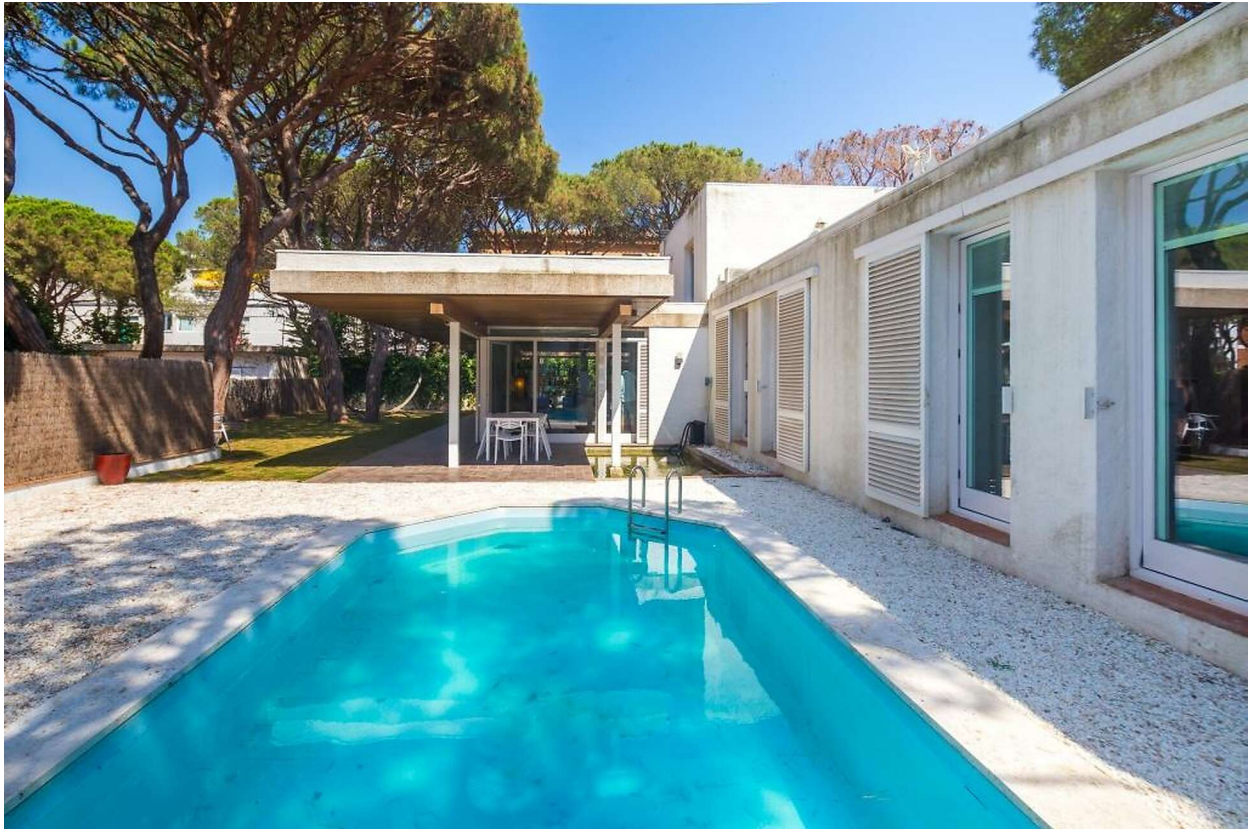

Casa unifamiliar - **Platja d'Aro**

ref. CBF4532

Preciós xalet al centre de Platja d'Aro

**1.350.000 €**

897

238 m2

4

3