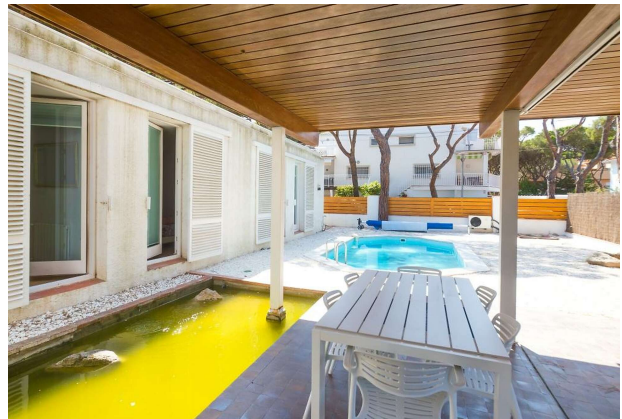

Casa unifamiliar - **Platja d'Aro**

ref. CBF4532

Preciós xalet al centre de Platja d'Aro

**1.350.000 €**

897

238 m2

4

3