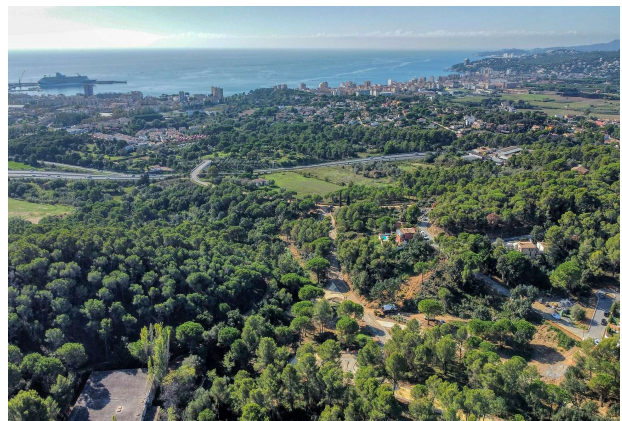

Terreny - **Palamós**

ref. GH-CBF4576

**Parcel·les de nova construcció a Palamós**

**131.000 €**

600 m2

0

En tràmit