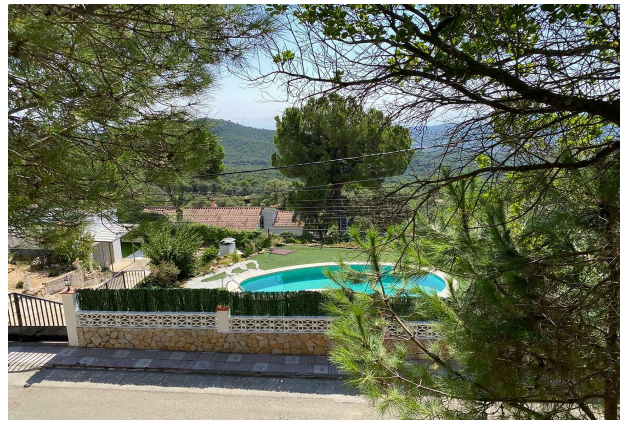

Terreny - **Santa Cristina d'Aro**

ref. CBF4611

Parcel·la orientada al sud amb vistes al mar

65.000 €

828 m2

0

En tràmit