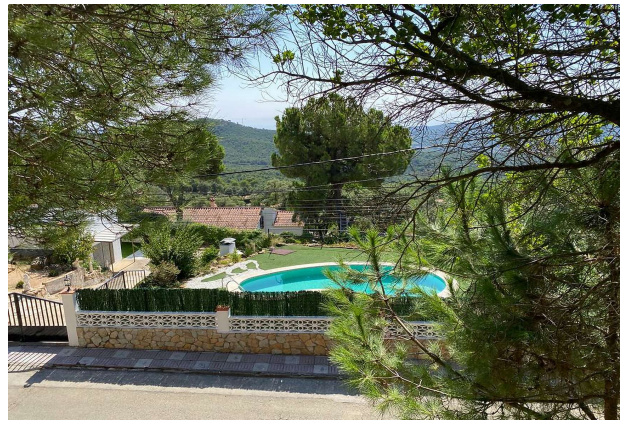

Terreny - **Santa Cristina d'Aro**

ref. CBF4611

**Parcel·la orientada al sud amb vistes al mar**

**65.000 €**

828 m2

0

En tràmit