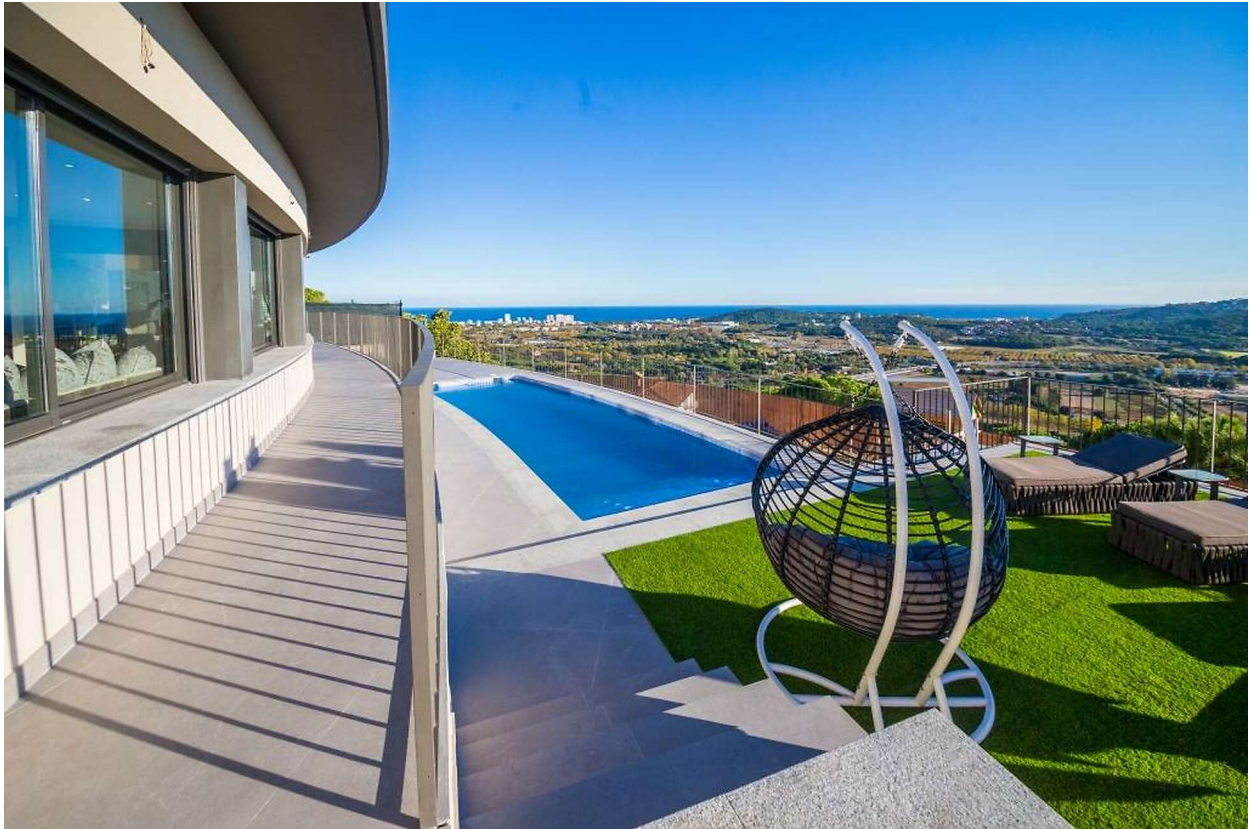

Maison unifamiliale - **Platja d'Aro**

réf. CBF4755

Villa moderne avec vue panoramique à Platja d'Aro

1.475.000 €

1.426
m2

350 m2

5

3