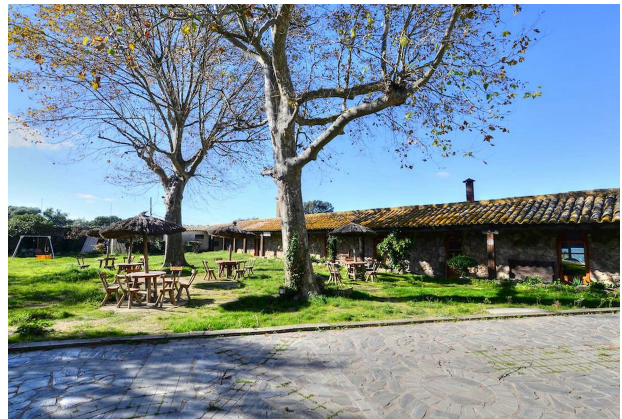

Negocio - Santa Cristina d'Aro

ref. CBF4031

Hermosa antigua Masia con restaurante en  
Romanyà de la Selva

**1.575.000 €**

1.850  
m2

0