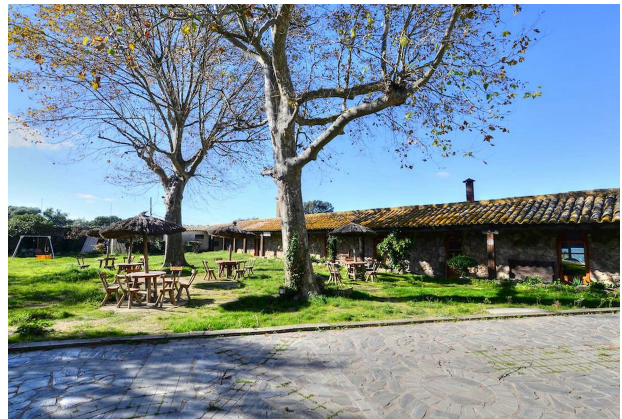

Negocio - Santa Cristina d'Aro

ref. CBF4031

Hermosa antigua Masia con restaurante en
Romanyà de la Selva

1.575.000 €

1.850
m2

0