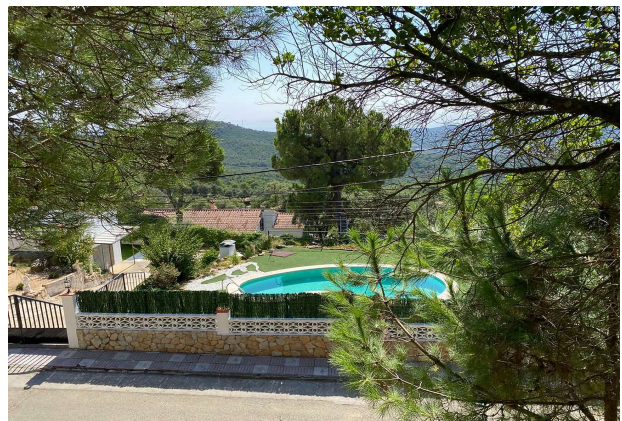

Terreno - Santa Cristina d'Aro

ref. CBF4611

Parcela orientada al sur con vistas al mar

65.000 €

828 m2

0

En trámite