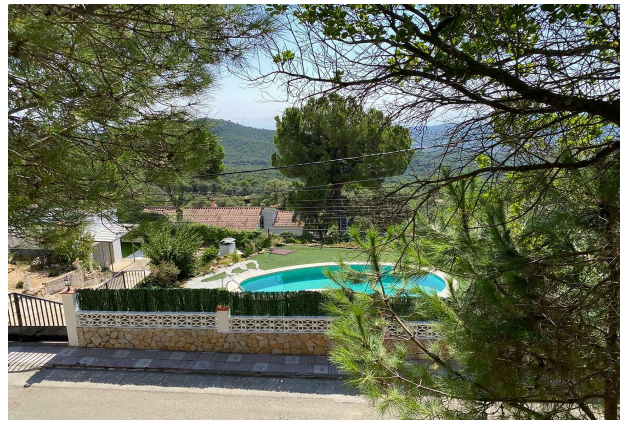

Terreno - Santa Cristina d'Aro

ref. CBF4611

Parcela orientada al sur con vistas al mar

**65.000 €**

828 m2

0

En trámite