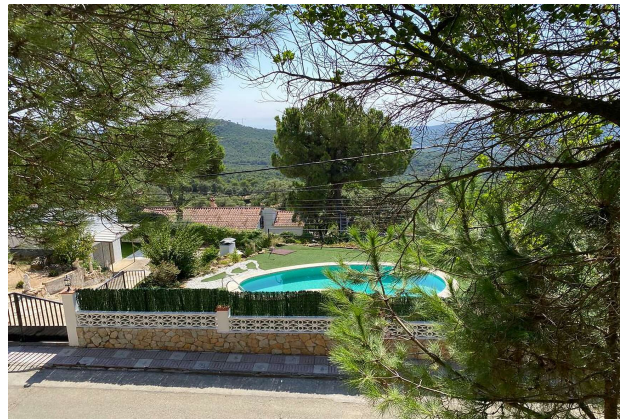

Terreno - Santa Cristina d'Aro

ref. CBF4611

Parcela orientada al sur con vistas al mar

65.000 €

828 m2

0

En trámite