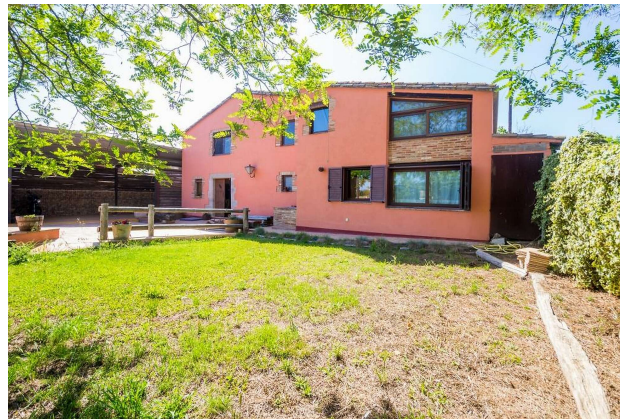

Casa unifamiliar - **Sant Andreu Salou**

ref. CBF4666

Chalet Rústico Independiente con Magníficas Vistas Rurales

498.000 €

2.500

312 m2

4

2